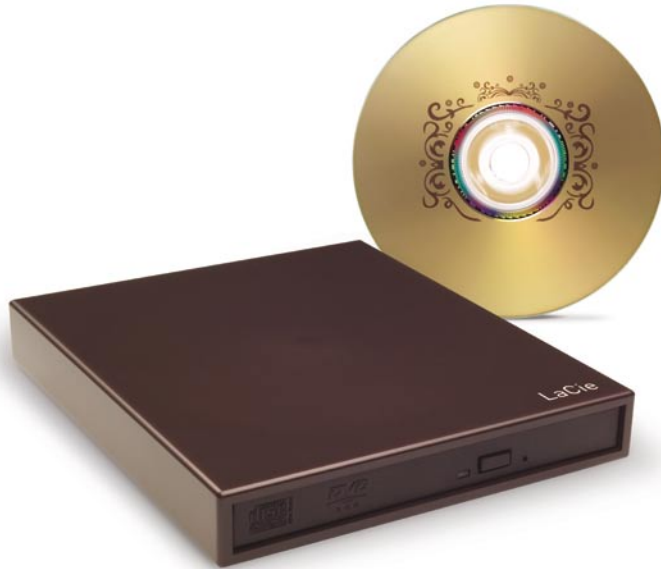

# Portable DVD±RW with LightScribe, Design by Sam Hecht

Hi-Speed USB 2.0

### 最高のモバイル性

どこにいても、オリジナルの音楽やビデオ、写真を収録した CD や DVD を作成できます。USB 2.0 バス電源の備わった Portable DVD±RW with LightScribe, Design by Sam Hecht は、片面2層の DVD±R、DVD±R/RW、CD-R/RW に簡単に書き込みできます。製品に付属する Windows 用の Easy Media Creator Suite 9 書き込みソフトウェアを使えば、マルチメディア CD や DVD をカスタマイズすることも、バックアップを取ったり、コピーすることも簡単にできます。1 インチの高さにも、1 ポンドの重さにも満たない、この 8 倍速ドライブは、バック、リュックサック、または手提げかばんなど、何に入れても持ち運び可能で、机上でも幅を取りません。

### 最大 8.5GB\* のデータを 1 ディスクに

片面2層 (DL) DVD 記録技術の備わった LaCie Slim DVD±RW Drive with LightScribe, Design by F.A. Porsche があれば、従来の約 2 倍のデータを保存することができます。1 枚の最大容量 8.5GB の片面2層の DVD ディスクに、VHS ビデオなら 16 時間分、自作の高画質 DVD ビデオなら 4 時間分、大切なデータを 8.5 GB まで保存できます。大容量の片面2層 DVD メディアは、コンピュータシステムのバックアップや大量の MP3 データを保存する場合にも最適です。