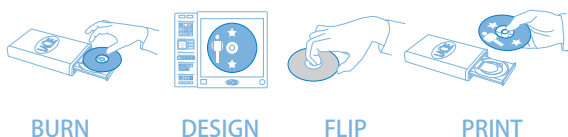

LightScribe Easy CD/DVD Labeling

- 携帯に便利: 薄型、軽量、小型デザイン
- オリジナルのミュージック、ムービー、フォト CD/DVD を作成
- LightScribe: プロ品質のカスタム ラベルをデザイン・書き込み
- DL DVD±R、DVD±R/RW、CD-R/RW に書き込み可能