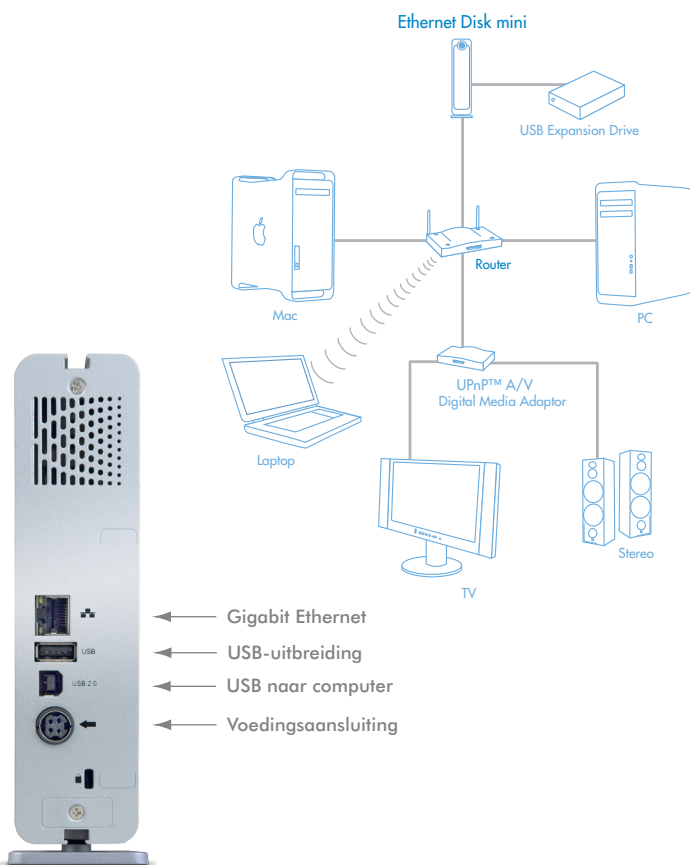

Functies

- Gigabit Ethernet en USB 2.0-interface
- Uitbreidbare capaciteit via een USB-hostpoort
- Gebruikers- en shareniveau-machtigingen
- Jumboframe-ondersteuning
- Snelle en gemakkelijke IP-configuratie
- Kan rechtop staan, is stapelbaar of in rek te monteren

Inhoud verpakking

- LaCie Ethernet Disk mini
- Ethernet-kabel
- USB 2.0-kabel
- Externe voeding
- Drivestandaard om het apparaat rechtop te kunnen zetten
- Cd-rom van LaCie met hulpprogramma's en gebruikershandleiding
- Beknopte installatiehandleiding

Systeemvereisten

- Ethernet-switch of -router
- Pc of Mac uitgerust met een Ethernet-netwerkadaptor of een USB 2.0-poort
- G4 Power Mac/pc met Pentium II 233Mhz-processor of sneller
- Webbrowser (Internet Explorer, Safari, Firefox...)

- ← Gigabit Ethernet
- ← USB-uitbreiding
- ← USB naar computer
- ← Voedingsaansluiting

LaCie Ethernet Disk mini

Capaciteit*	320 GB	500 GB
Artikelnummer	301137	301138
Interface	Gigabit Ethernet 10/100/1000 en USB 2.0	
Toerental	7200 tpm	
Cache	8 MB of meer	16 MB
Uitbreidingspoort	1 x USB 2.0 voor aanvullende opslag en camera-ondersteuning	
Netwerkprotocollen	Bestandserver: SMB (Windows/Linux), AFP (Mac), FTP-server, HTTP voor online browsen, UPnP™ A/V en Apple Bonjour	
Netwerkinstelling	Installatiewizard met automatische IP-configuratie (compatibel met DHCP-client), webbeheermogelijkheid	
Ondersteunde besturings-systemen	Windows 98SE**, Windows Me**, Windows 2000, Windows XP (SP1 en SP2), Windows Vista™; Mac OS 9.x**, Mac OS 10.2; Linux 2.4 of hoger	
Software	LaCie IP Configurator (voor het toewijzen van drives op het netwerk); LaCie '1-Click'-back-upsoftware	
Afmetingen (BxHxD)	160 x 173 x 44 mm	
Gewicht	1500 g	
Garantie	3 jaar beperkt	

*1 GB = 1.000.000.000 byte. De totale bruikbare capaciteit varieert afhankelijk van de gebruiksomgeving (gewoonlijk 10 à 15% minder).

**alleen over Ethernet en niet compatibel met LaCie '1-Click'-back-upsoftware

***Berekeningen zijn gebaseerd op 1 MB per foto; 1 GB/uur MPEG-2 gecompriëerde video en 3 MB per muzieknummer van 3 minuten.

****via UPnP™ AV-compatibele digitale mediaspeler (DMA)