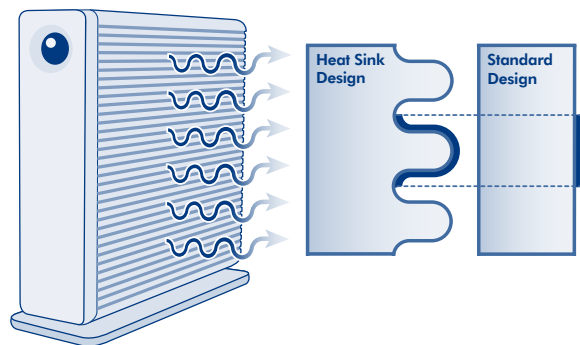

100GB*** =

7 小时的 DV 视频、
35,000 首歌曲或
100,000 张照片****

- 四接口硬盘驱动器可实现与 PC/Mac 的全面兼容
- 出色的突发传输速率最高可达 105-115 MB/s (eSATA 3Gbits)
- 放置多样性、节省空间 — 堆叠式、机架式或直立式
- 坚固的铝质 d2 散热设计