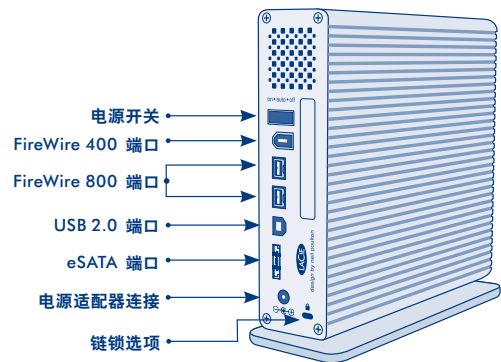

## 完美的一体化解决方案

LaCie d2 Quadra Hard Disk 在一个相对紧凑的设备中提供了高达 1TB 的超大容量。该产品全面配备了所有最佳接口 (eSATA 3Gbits, FireWire 800, FireWire 400 和 USB 2.0), 可让您充分享有与 PC 和 Mac 用户间完全通用的连接便利。不管是在家还是办公室, 使用该设备都可轻松存储所有文件, 或者定期备份计算机或小型服务器。