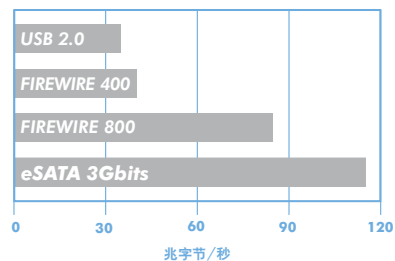

性能比较

突发读取传输速率基准**

高端功能

此款业界领先的硬盘性能优异, 通过 eSATA 提供的快速突发传输速率最高可达 105-115 MB/s**. 其安装和使用快捷简便, 预安装的 LaCie Setup Assistant 可根据需要对硬盘进行格式化。通过 LaCie Shortcut Button*, 您只需按一次即可轻松启动任何应用程序, 例如随附的具有数据还原功能的 Genie Backup Assistant 软件 (适用于 Windows 用户) 或具有数据还原功能的 Intego Backup Assistant 软件 (适用于 Mac 用户)。

智能先进的设计

d2 Quadra 的新设计坚固、紧凑且功能多样, 是供专业密集型用户使用的理想选择。新设计增加了 60% 的散热面并采用了独特的无风扇式铝质散热设计, 无声又安全。d2 Quadra 能直立放置、与其他驱动器水平堆叠在一起或置于机架上, 从而大大节省了桌面空间。