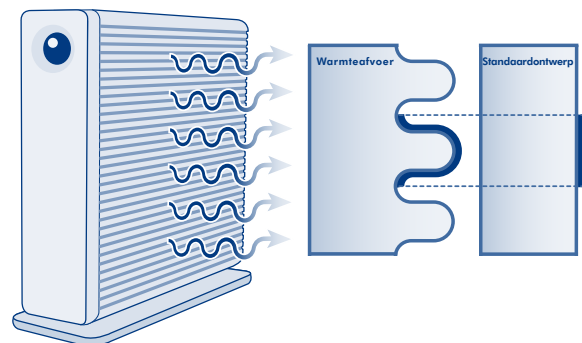

## De perfecte "alles-in-één"-oplossing

De LaCie d2 Quadra Hard Disk biedt een ongelofelijke capaciteit van wel 1 TB in een relatief compact apparaat. Deze drive is volledig voorzien van alle beste interfaces zoals eSATA 3Gb/s, FireWire 800, FireWire 400 en Hi-Speed USB 2.0, en biedt complete universele connectiviteit voor pc- en Mac-gebruikers. Gebruik de drive om al uw bestanden eenvoudig op te slaan of om regelmatig een back-up van uw computer of kleine server te maken, en dit zowel thuis of op het kantoor.

## Hoogwaardige prestaties

Met snelle piekoverdrachtsnelheden tot 105-115 MB/s\*\* via eSATA levert deze toonaangevende harde schijf superieure prestaties. De installatie en het gebruik is eenvoudig en snel door de voorgeladen LaCie Setup Assistant die u helpt de harde schijf volgens uw behoeften te formatteren. Met de LaCie Shortcut Button\* kunt u eenvoudig met één druk op de knop elke gewenste toepassing starten, zoals de meegeleverde Genie Backup Assistant™-software met gegevensherstel voor Windows®-gebruikers of de Intego Backup Assistant™-software met gegevensherstel voor Mac-gebruikers.

## Intelligent, geavanceerd ontwerp

Het nieuwe ontwerp van de LaCie d2 Quadra Hard Disk is robuust, compact en veelzijdig waardoor het perfect geschikt is voor intensief professioneel gebruik. Het unieke, ventilatorloze aluminiumontwerp met koelelement en 60% meer oppervlakte voor warmteafvoer houdt de drive steeds stil en zo veilig mogelijk. De LaCie d2 Quadra kan rechtop staan, horizontaal worden gestapeld met andere drives of in een rek worden gemonteerd om ruimte te besparen op uw bureau.