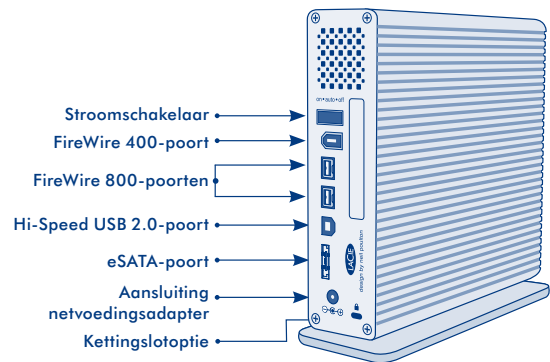

## De professionele keuze

De LaCie d2 Quadra Hard Disk is perfect voor het maken van digitale inhoud, audio- en videobewerking, DVD-authoring, webanimatie, enz. en kan meerdere veeleisende professionele taken aan. Hij kan serieel worden geschakeld via FireWire of gekoppeld aan uw DV-camera en is zelfs op te starten in FireWire voor Mac® en in eSATA voor Mac/pc. De geavanceerde functies omvatten een drievoudig stroombeheer (Auto/Aan/Uit)\* en software RAID 0/RAID 1-mogelijkheden wanneer de drive serieel is geschakeld met andere drives.

## De perfecte "alles-in-één"-oplossing

De LaCie d2 Quadra Hard Disk biedt een ongelofelijke capaciteit van wel 1 TB in een relatief compact apparaat. Deze drive is volledig voorzien van alle beste interfaces zoals eSATA 3Gb/s, FireWire 800, FireWire 400 en Hi-Speed USB 2.0, en biedt complete universele connectiviteit voor pc- en Mac-gebruikers. Gebruik de drive om al uw bestanden eenvoudig op te slaan of om regelmatig een back-up van uw computer of kleine server te maken, en dit zowel thuis of op het kantoor.

## Intelligent, geavanceerd ontwerp

Het nieuwe ontwerp van de LaCie d2 Quadra Hard Disk is robuust, compact en veelzijdig waardoor het perfect geschikt is voor intensief professioneel gebruik. Het unieke, ventilatorloze aluminiumontwerp met koelelement en 60% meer oppervlakte voor warmteafvoer houdt de drive steeds stil en zo veilig mogelijk. De LaCie d2 Quadra kan rechtop staan, horizontaal worden gestapeld met andere drives of in een rek worden gemonteerd om ruimte te besparen op uw bureau.