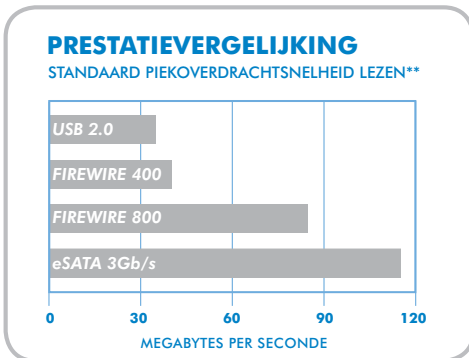

## De perfecte "alles-in-één"-oplossing

De LaCie d2 Quadra Hard Disk biedt een ongelofelijke capaciteit van wel 1 TB in een relatief compact apparaat. Deze drive is volledig voorzien van alle beste interfaces zoals eSATA 3Gb/s, FireWire 800, FireWire 400 en Hi-Speed USB 2.0, en biedt complete universele connectiviteit voor pc- en Mac-gebruikers. Gebruik de drive om al uw bestanden eenvoudig op te slaan of om regelmatig een back-up van uw computer of kleine server te maken, en dit zowel thuis of op het kantoor.