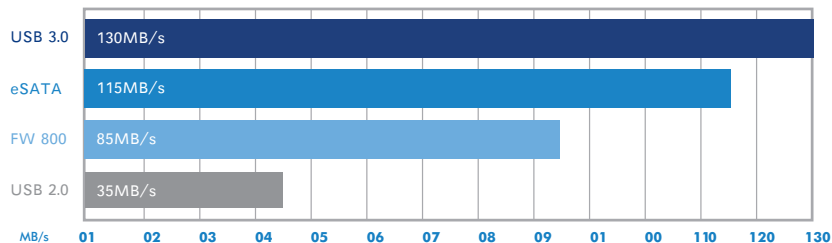

## 性能比较

最大读取传输速率基准