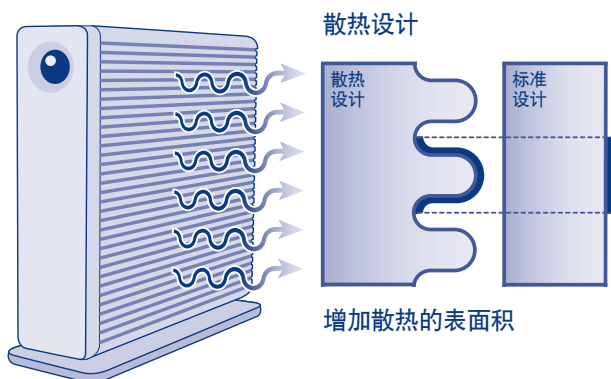

- 通用接口
- 专业级别: 5Gb/s 接口, 7200rpm 转速硬盘
- 节省空间: 可堆叠式安装选项
- 节约能源的先进电源模式