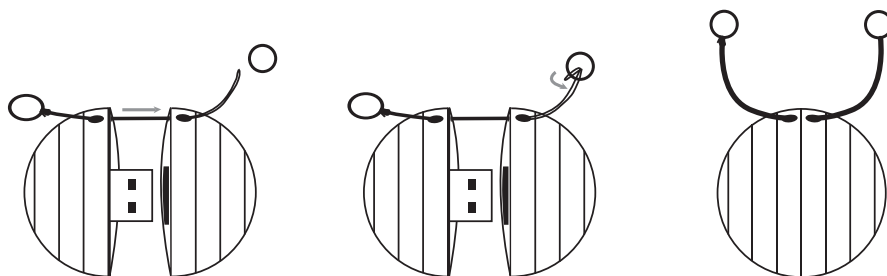

Aggancio al portachiavi

*1 GB = 1.000.000.000 di byte. La capacità accessibile totale varia a seconda del sistema operativo ed è generalmente pari al 5-10% in meno.

*Non cumulabile con altre offerte Wuala. Termini e condizioni completi disponibili su www.wuala.com/lacie.

©2011, LaCie. Il logo LaCie è un marchio di fabbrica di LaCie. Altri prodotti e marchi citati in questo documento possono essere marchi di fabbrica o marchi registrati dei rispettivi detentori. Le specifiche tecniche e le caratteristiche esteriori delle unità sono soltanto a scopo indicativo e possono venire modificate senza preavviso. www.lacie.com