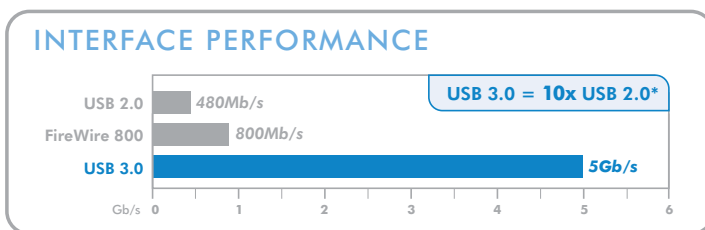

LACIE by STARCK

MOBILE HARD DRIVE

Artikelnummer	301975
Capaciteit**	500 GB
Interface	USB 3.0 (compatibel met USB 2.0)
Interface-snelheid	USB 3.0: tot 5 Gb/s (600 MB/s); USB 2.0: tot 480 Mbits/s (60 MB/s)
Afmetingen (l x b x h)	132 x 92 x 20 mm
Gewicht	337 g
Minimale systeemvereisten	Computer met een USB 3.0- of USB 2.0-poort*** Internetverbinding met hoge snelheid voor online opslag Meest recente versie van Windows® XP, Windows Vista®, Windows 7 / Mac® OS X 10.5, 10.6 Minimale vrije schijfruimte: 600 MB aanbevolen Voor USB 3.0 Mac-compatibiliteit: • Mac Pro met LaCie USB 3.0 PCI Express Card (beschikbare PCI Express-sleuf vereist) • MacBook® Pro met LaCie USB 3.0 ExpressCard/34 (beschikbare ExpressCard/34-sleuf vereist) • Raadpleeg www.lacie.com/usb3mac voor compatibele adapters en het USB 3.0 Mac-stuurprogramma
Software	LaCie Setup Assistant, LaCie Backup Assistant (pc en Mac), Wuala 10 GB online opslag (1 jaar inbegrepen)
Inhoud van de verpakking	LaCie by Starck Mobile Hard Drive USB 3.0-kabel (compatibel met USB 2.0) USB-voedingskabel Snelle installatiegids
Garantie	2 jaar beperkt

De beschikbare capaciteit varieert per regio. Bezoek www.lacie.com voor actuele informatie.

* Gebaseerd op een theoretische snelheid zoals verstrekt door USB-IF. Meer informatie is te vinden op www.usb.org

** 1 TB (Terabyte) = 1000 GB. 1 GB = 1.000.000.000 bytes. De totaal beschikbare capaciteit varieert, afhankelijk van de gebruiksomgeving (gewoonlijk 5-10% minder)

*** Voor optimale prestaties moet de schijf worden aangesloten op een USB 3.0-hostpoort

† Kan niet worden gecombineerd met een andere Wuala-aanbieding. Alle bepalingen en voorwaarden beschikbaar op www.wuala.com/lacie.