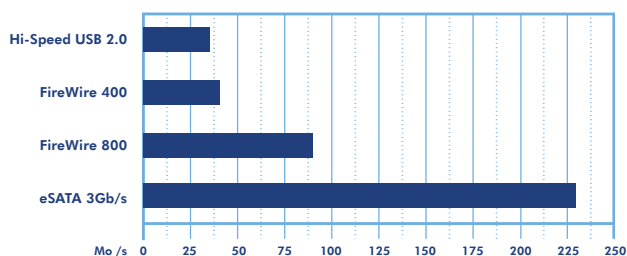

COMPARAISON DES PERFORMANCES

Les meilleures performances pour les professionnels audio/vidéo et photo.

Taux de transfert de lecture en rafales***