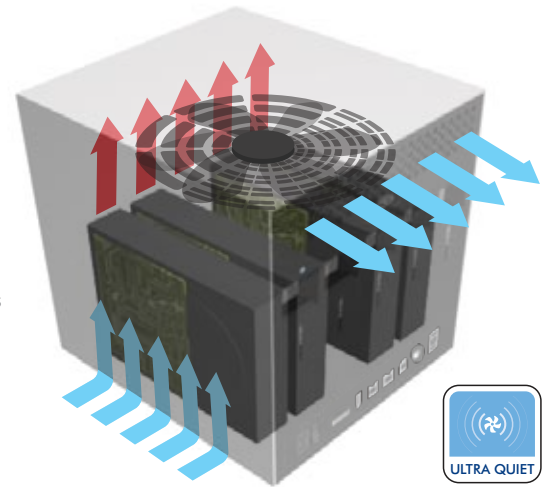

Fonctionnement fiable et silencieux

Pour bénéficier du meilleur et du plus fiable système de refroidissement, LaCie a choisi pour le 4big Quadra la technologie du ventilateur Noctua NF-P12, conçu en Autriche, et thermorégulé automatiquement par des commandes SMART. La conception à neuf pales et les encoches de contrôle de turbulence du ventilateur offrent des performances supérieures de pression et de circulation de l'air à un volume inférieur à 19 dBA. Meilleur de sa catégorie, le ventilateur Noctua obtient une valeur nominale de 150 000 heures pour l'intervalle moyen entre les défaillances, et sa conception ultra-silencieuse est parfaite même pour des environnements créatifs particulièrement sensibles au bruit. Ce souci du détail permet au 4big Quadra d'être 30% (accès) à 46% (repos) plus silencieux que les systèmes traditionnels comparables.**

Pour en savoir plus sur la technologie Noctua, visitez le site Web www.noctua.at

Souplesse et faible encombrement

Avec le 4big Quadra, vos options de stockage sont quasiment illimitées. Doté d'un robuste boîtier en aluminium conçu par le designer industriel Neil Poulton, le 4big Quadra a été développé pour être empilable, et vise à améliorer tout environnement de travail avec son faible encombrement. Avec le bus FireWire, il peut être chaîné en guirlande et ainsi limiter le nombre de câbles branchés sur l'ordinateur. En utilisant un contrôleur eSATA multi-voies à quatre ports, vous pouvez connecter jusqu'à quatre 4big Quadra et atteindre 32 To et des vitesses culminant à 600 Mo/s en utilisant des programmes tels que les utilitaires de disque Apple pour ajouter un niveau supplémentaire de performances RAID 0.

Économies d'énergie

Les systèmes RAID traditionnels peuvent consommer beaucoup d'énergie, mais le 4big Quadra est différent. LaCie a réduit la consommation d'énergie de 30 %** par rapport aux générations RAID 4 disques précédentes. En outre, avec le mode « automatique » du bouton d'alimentation à triple position, le 4big peut automatiquement passer en mode veille (synchronisé avec l'activité de l'ordinateur) et ainsi obtenir jusqu'à 80 % d'économie d'énergie. À des fins de maintenance, le 4big peut être facultativement déconnecté de l'ordinateur pendant une reconstruction de protection RAID ; le 4big effectue la tâche en mode autonome, et vous pouvez mettre l'ordinateur hors tension !