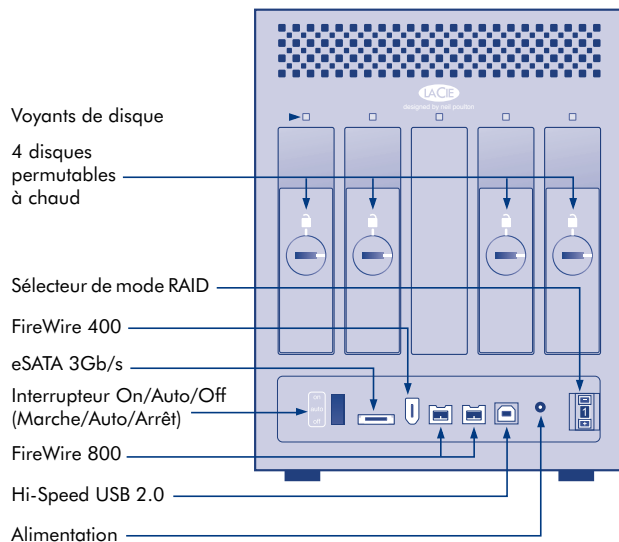

Caractéristiques

- eSATA 3Gb/s, FireWire 800, FireWire 400, USB 2.0
- RAID 0, 10, 3, 3+disque de rechange, 5, 5+disque de rechange, concaténation
- Vitesse de transfert rapide en mode rafale : jusqu'à 230Mo/s (eSATA)
- Coque robuste en aluminium
- LaCie Shortcut Button (bouton de raccourci LaCie)
- Triple gestion de l'énergie : Auto, On, Off (Auto/Marche/Arrêt)
- Facilité d'installation : plug & play, aucun pilote requis
- Compatible avec Time Machine

Configuration requise

- Ports eSATA, FireWire 800, FireWire 400 ou USB
- Windows® XP,™ Windows Vista™
- Mac® OS 10.4 ou supérieur™
- Espace disque disponible minimal : 600 Mo recommandés

Contenido del paquete

- LaCie 4big Quadra
- Câble eSATA-eSATA (3Go/s)
- Câble FireWire 800 (9 broches à 9 broches)
- Câble FireWire 400 (6 à 6 broches)
- Câble Hi-Speed USB 2.0 (compatible USB 1.1)
- Kit d'alimentation
- Guide d'installation rapide
- LaCie Utilities et manuel de l'utilisateur :
  - Logiciel de sauvegarde LaCie 1-Click pour PC ou Mac
  - Logiciel SilverKeeper pour sauvegarde automatique et vérification de fichiers (Mac)
  - Logiciel Genie Backup Manager Pro avec récupération après sinistre pour Windows 2000, XP, Vista
  - Logiciel Intego Backup Manager Pro avec récupération après sinistre pour Mac OS X 10.4 and 10.5