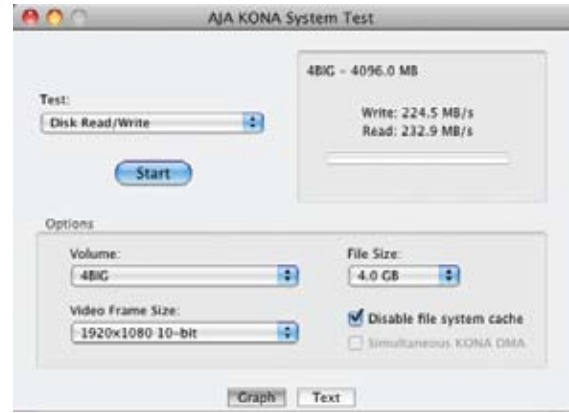

## Performances RAID

S'appuyant sur un contrôleur RAID natif qui préserve les ressources de l'ordinateur, le 4big Quadra offre une prise en charge supérieure pour les applications les plus exigeantes. Préconfiguré en mode RAID 0 pour une vitesse et une capacité maximales, il peut atteindre jusqu'à 230 Mo/s via eSATA 3 Go/s. D'autres modes RAID tels que RAID 5 peuvent être configurés en quelques secondes au démarrage pour gérer la vitesse, la sécurité et la capacité disponible.

## Flux audio/vidéo en continu

Avec une capacité permettant de stocker des heures de flux audio/vidéo, le 4big Quadra a été développé pour répondre aux demandes de créateurs de contenus numériques, par exemple les professionnels de l'édition qui travaillent avec Apple Final Cut Pro®. Il comporte des interfaces eSATA et FireWire 800, garantissant une bande passante supérieure. Des caméscopes numériques FireWire ou iLink peuvent être chaînés via FireWire, pour vous permettre de tirer le maximum de votre équipement si le nombre de ports ouverts est limité. Utilisé en mode RAID 0 ou RAID 5, le 4big Quadra prend en charge plusieurs flux audio, DV, SD et HD, et un flux de vidéo NTSC 10 bits non compressé en lecture. Des performances supérieures peuvent être obtenues lors de la connexion de plusieurs unités à un contrôleur E-SATA quatre ports à voies multiples, afin de prendre en charge une post-production multi-flux 10-bits 1080i HD non compressée.